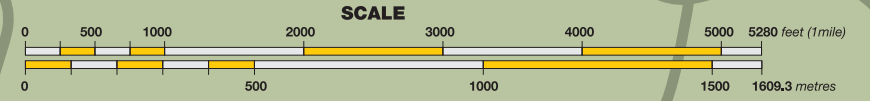

TO M271
M27, M3

Port Office
Ocean Gate, Atlantic Way
Southampton SO14 3GN
Tel: +44 (0)23 8048 8800
VTS Centre
Tel: +44 (0)23 8060 8208
Email: contactus@sbports.co.uk

To Totton,
A35 & M27

To Hythe
& Fawley